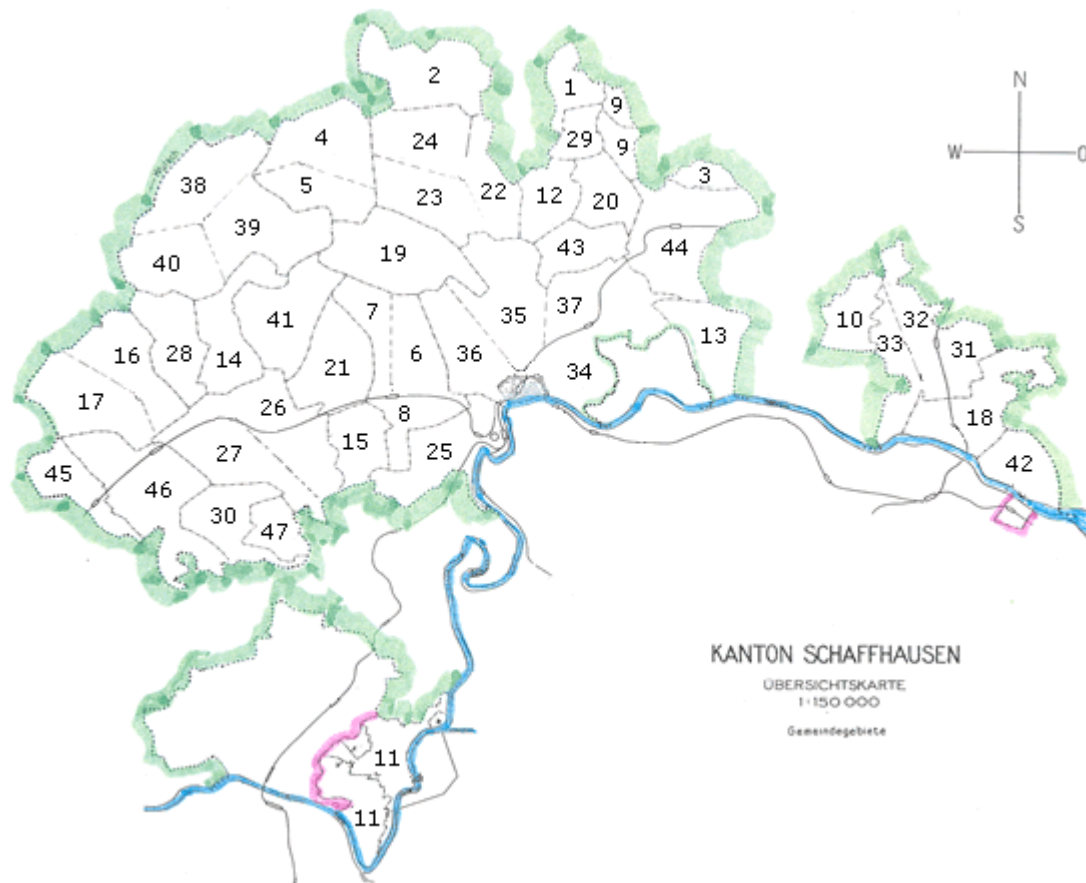

## Jagdreviere

Für die Ausschreibung und die Vergabe der Reviere sind die Gemeinden zuständig.  
Eine Pachtperiode dauert 8 Jahre.

### Übersicht Jagdreviere

- |                        |                            |
|------------------------|----------------------------|
| 1. Altdorf             | 25. Neuhausen am Rheinfall |
| 2. Bargaen             | 26. Neunkirch Ost          |
| 3. Barzheim            | 27. Neunkirch West         |
| 4. Beggingen Nord      | 28. Oberhallau             |
| 5. Beggingen Süd       | 29. Opfertshofen           |
| 6. Beringen NO         | 30. Osterfingen            |
| 7. Beringen NW         | 31. Ramsen Ost             |
| 8. Beringen Süd        | 32. Ramsen Mitte           |
| 9. Bibern-Hofen        | 33. Ramsen West            |
| 10. Buch               | 34. Schaffhausen I         |
| 11. Buchberg-Rüdlingen | 35. Schaffhausen II        |
| 12. Büttenhardt        | 36. Schaffhausen III       |
| 13. Dörflingen         | 37. Schaffhausen IV        |
| 14. Gächlingen         | 38. Schleithem I           |
| 15. Guntmadingen       | 39. Schleithem II          |
| 16. Hallau Ost         | 40. Schleithem III         |
| 17. Hallau West        | 41. Siblingen              |
| 18. Hemishofen         | 42. Stein am Rhein         |
| 19. Hemmental          | 43. Stetten                |
| 20. Lohn               | 44. Thayngen               |
| 21. Löhningen          | 45. Trasadingen            |
| 22. Merishausen I      | 46. Wilchingen Dorf        |
| 23. Merishausen II     | 47. Wilchingen Rossberg    |
| 24. Merishausen III    |                            |